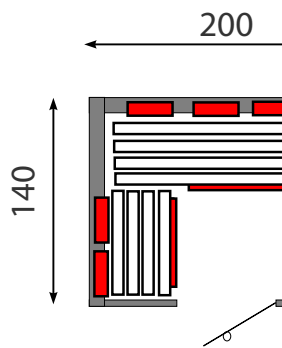

Modellreihe Sanatherm Infrarotkabinen

Reservation für Ausstellungsbesuch und oder Probaden über 056/402 06 03.
Industrie Asp, 8957 Spreitenbach.

Modell	Masse Sondermasse auf Anfrage! Breite/Tiefe/Höhe	Polarkiefer doppelwandige Ausführung aller Wände
		<small>Alle Preise inkl. MWST</small>
Mini	90/95/182 cm	Fr. 6`250.-
Mini luxe 1 Person	100/95/182 cm	Fr. 6`700.-
Standard 110 1 Person	110/110/182 cm	Fr. 6`900.-
Standard 120 1-(2) Personen	120/110/182 cm	Fr. 7`500.-
Standard 130 2 Personen	130/110/182 cm	Fr. 7`950.-
Standard 140 2-3 Personen	140/110/182 cm	Fr. 8`500.-
	150/110/182 cm	Fr. 8`950.-
Standard 160 3 Personen	160/110/182 cm	Fr. 9`450.-
Twin 170	170/90 / 182 cm	Fr. 10`450.-
Profi Eckeinstieg 2 Personen	130/130/182 cm	Fr, 9`900.-
3 Personen	150/150/192 cm	Fr. 10`900.-
4 Personen	200/150/192 cm	Fr. 11`900.-
Profi L-Form	180/130/192	Fr. 11`200.-
	200/130/192	Fr. 11`700.-
Profi U-Form 4-6 Personen	200/140/192 cm	Fr. 12`500.-
Zusätzlich erhältlich:		
Ergonomischer Sitz		Fr. 110.-
Ergonomische Rückenlehne		Fr. 490.-
Nackenstrahler		Fr. 390.-
Separat zuschaltbarer Beinstrahler.		Fr. 85.-
Farblichttherapie; einzeln oder gemischt zuschaltbare Farbröhren		Fr. 2`515.-
Leselampe Halogenspot		Fr. 195.-
Dampfaggregat SL-70		Fr. 920.-
Fenster ca. 80/30		Fr. 490.-
Frontvertäferung bis Raumhöhe per lm		Fr. 250.-

Standard 110

Standard 160

twin 170

Profi Eckeinstieg

Profi Eckeinstieg

Profi L

Profi Eckeinstieg

Profi U