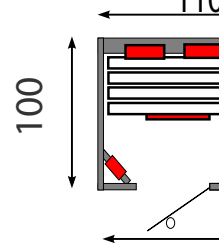

Modellreihe Sanatherm Infrarotkabinen

Reservation für Ausstellungsbesuch und oder Probaden über 056/402 06 03.
Industrie Asp, 8957 Spreitenbach.

Modell	Masse Sondermasse auf Anfrage! Breite/Tiefe/Höhe	Polarkiefer doppelwandige Ausführung aller Wände
		<small>Alle Preise inkl. MWST</small>
Mini	90/95/182 cm	Fr. 6`250.-
Mini luxe 1 Person	100/95/182 cm	Fr. 6`700.-
Standard 110 1 Person	110/110/182 cm	Fr. 6`900.-
Standard 120 1-(2) Personen	120/110/182 cm	Fr. 7`500.-
Standard 130 2 Personen	130/110/182 cm	Fr. 7`950.-
Standard 140 2-3 Personen	140/110/182 cm	Fr. 8`500.-
	150/110/182 cm	Fr. 8`950.-
Standard 160 3 Personen	160/110/182 cm	Fr. 9`450.-
Twin 170	170/90 / 182 cm	Fr. 10`450.-
Profi Eckeinstieg 2 Personen	130/130/182 cm	Fr, 9`900.-
3 Personen	150/150/192 cm	Fr. 10`900.-
4 Personen	200/150/192 cm	Fr. 11`900.-
Profi L-Form	180/130/192	Fr. 11`200.-
	200/130/192	Fr. 11`700.-
Profi U-Form 4-6 Personen	200/140/192 cm	Fr. 12`500.-
Zusätzlich erhältlich:		
Ergonomischer Sitz		Fr. 110.-
Ergonomische Rückenlehne		Fr. 490.-
Nackenstrahler		Fr. 390.-
Separat zuschaltbarer Beinstrahler.		Fr. 85.-
Farblichttherapie; einzeln oder gemischt zuschaltbare Farbröhren		Fr. 2`515.-
Leselampe Halogenspot		Fr. 195.-
Dampfaggregat SL-70		Fr. 920.-
Fenster ca. 80/30		Fr. 490.-
Frontvertäferung bis Raumhöhe per lm		Fr. 250.-

Standard 110

Standard 160

twin 170

Profi Eckeinstieg

Profi Eckeinstieg

Profi L

Profi Eckeinstieg

Profi U