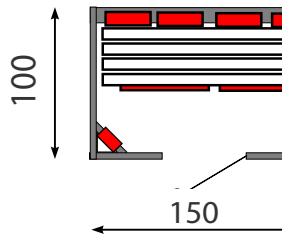

Modellreihe Sanatherm Infrarotkabinen

Reservation für Ausstellungsbesuch und oder Probaden über 056/402 06 03.
Industrie Asp, 8957 Spreitenbach.

Modell	Masse Sondermasse auf Anfrage! Breite/Tiefe/Höhe	Polarkiefer doppelwandige Ausführung aller Wände
		<small>Alle Preise inkl. MWST</small>
Mini	90/95/182 cm	Fr. 6`250.-
Mini luxe 1 Person	100/95/182 cm	Fr. 6`700.-
Standard 110 1 Person	110/110/182 cm	Fr. 6`900.-
Standard 120 1-(2) Personen	120/110/182 cm	Fr. 7`500.-
Standard 130 2 Personen	130/110/182 cm	Fr. 7`950.-
Standard 140 2-3 Personen	140/110/182 cm	Fr. 8`500.-
	150/110/182 cm	Fr. 8`950.-
Standard 160 3 Personen	160/110/182 cm	Fr. 9`450.-
Twin 170	170/90 / 182 cm	Fr. 10`450.-
Profi Eckeinstieg 2 Personen	130/130/182 cm	Fr, 9`900.-
3 Personen	150/150/192 cm	Fr. 10`900.-
4 Personen	200/150/192 cm	Fr. 11`900.-
Profi L-Form	180/130/192	Fr. 11`200.-
	200/130/192	Fr. 11`700.-
Profi U-Form 4-6 Personen	200/140/192 cm	Fr. 12`500.-
Zusätzlich erhältlich:		
Ergonomischer Sitz		Fr. 110.-
Ergonomische Rückenlehne		Fr. 490.-
Nackenstrahler		Fr. 390.-
Separat zuschaltbarer Beinstrahler.		Fr. 85.-
Farblichttherapie; einzeln oder gemischt zuschaltbare Farbröhren		Fr. 2`515.-
Leselampe Halogenspot		Fr. 195.-
Dampfaggregat SL-70		Fr. 920.-
Fenster ca. 80/30		Fr. 490.-
Frontvertäferung bis Raumhöhe per lm		Fr. 250.-

Standard 110

Standard 160

twin 170

Profi Eckeinstieg

Profi Eckeinstieg

Profi L

Profi Eckeinstieg

Profi U