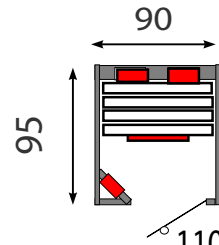

Modellreihe sanatherm® Infrarotkabinen

Standard 120

mini 90

Standard 140

Standard 110

Standard 160

twin 170

Profi L

Profi U

Skizzieren Sie Ihre persönlichen Wünsche