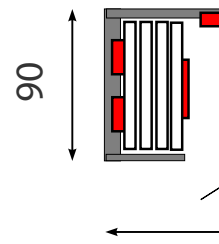

Modellreihe Sanatherm Infrarotkabinen

Reservation für Ausstellungsbesuch und oder Probaden über 056/402 06 03.
Industrie Asp, 8957 Spreitenbach.

Modell	Masse Sondermasse auf Anfrage! Breite/Tiefe/Höhe	Polarkiefer doppelwandige Ausführung aller Wände
		<small>Alle Preise inkl. MWST</small>
Mini	90/95/182 cm	Fr. 6`250.-
Mini luxe 1 Person	100/95/182 cm	Fr. 6`700.-
Standard 110 1 Person	110/110/182 cm	Fr. 6`900.-
Standard 120 1-(2) Personen	120/110/182 cm	Fr. 7`500.-
Standard 130 2 Personen	130/110/182 cm	Fr. 7`950.-
Standard 140 2-3 Personen	140/110/182 cm	Fr. 8`500.-
	150/110/182 cm	Fr. 8`950.-
Standard 160 3 Personen	160/110/182 cm	Fr. 9`450.-
Twin 170	170/90 / 182 cm	Fr. 10`450.-
Profi Eckeinstieg 2 Personen	130/130/182 cm	Fr, 9`900.-
3 Personen	150/150/192 cm	Fr. 10`900.-
4 Personen	200/150/192 cm	Fr. 11`900.-
Profi L-Form	180/130/192	Fr. 11`200.-
	200/130/192	Fr. 11`700.-
Profi U-Form 4-6 Personen	200/140/192 cm	Fr. 12`500.-
Zusätzlich erhältlich:		
Ergonomischer Sitz		Fr. 110.-
Ergonomische Rückenlehne		Fr. 490.-
Nackenstrahler		Fr. 390.-
Separat zuschaltbarer Beinstrahler.		Fr. 85.-
Farblichttherapie; einzeln oder gemischt zuschaltbare Farbröhren		Fr. 2`515.-
Leselampe Halogenspot		Fr. 195.-
Dampfaggregat SL-70		Fr. 920.-
Fenster ca. 80/30		Fr. 490.-
Frontvertäferung bis Raumhöhe per lm		Fr. 250.-

Standard 110

Standard 160

twin 170

Profi Eckeinstieg

Profi Eckeinstieg

Profi L

Profi Eckeinstieg

Profi U