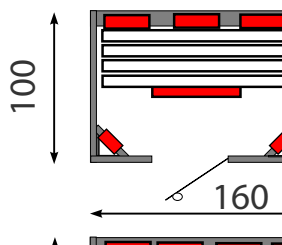

Standard 140