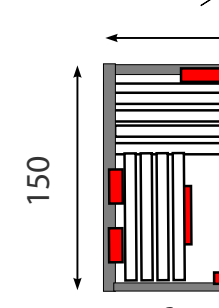

Modellreihe Sanatherm Infrarotkabinen

Reservation für Ausstellungsbesuch und oder Probaden über 056/402 06 03.
Industrie Asp, 8957 Spreitenbach.

Modell	Masse Sondermasse auf Anfrage! Breite/Tiefe/Höhe	Polarkiefer doppelwandige Ausführung aller Wände
		<small>Alle Preise inkl. MWST</small>
Mini	90/95/182 cm	Fr. 6`250.-
Mini luxe 1 Person	100/95/182 cm	Fr. 6`700.-
Standard 110 1 Person	110/110/182 cm	Fr. 6`900.-
Standard 120 1-(2) Personen	120/110/182 cm	Fr. 7`500.-
Standard 130 2 Personen	130/110/182 cm	Fr. 7`950.-
Standard 140 2-3 Personen	140/110/182 cm	Fr. 8`500.-
	150/110/182 cm	Fr. 8`950.-
Standard 160 3 Personen	160/110/182 cm	Fr. 9`450.-
Twin 170	170/90 / 182 cm	Fr. 10`450.-
Profi Eckeinstieg 2 Personen	130/130/182 cm	Fr, 9`900.-
3 Personen	150/150/192 cm	Fr. 10`900.-
4 Personen	200/150/192 cm	Fr. 11`900.-
Profi L-Form	180/130/192	Fr. 11`200.-
	200/130/192	Fr. 11`700.-
Profi U-Form 4-6 Personen	200/140/192 cm	Fr. 12`500.-
Zusätzlich erhältlich:		
Ergonomischer Sitz		Fr. 110.-
Ergonomische Rückenlehne		Fr. 490.-
Nackenstrahler		Fr. 390.-
Separat zuschaltbarer Beinstrahler.		Fr. 85.-
Farblichttherapie; einzeln oder gemischt zuschaltbare Farbröhren		Fr. 2`515.-
Leselampe Halogenspot		Fr. 195.-
Dampfaggregat SL-70		Fr. 920.-
Fenster ca. 80/30		Fr. 490.-
Frontvertäferung bis Raumhöhe per lm		Fr. 250.-

Standard 110

Standard 160

twin 170

Profi Eckeinstieg

Profi Eckeinstieg

Profi L

Profi Eckeinstieg

Profi U