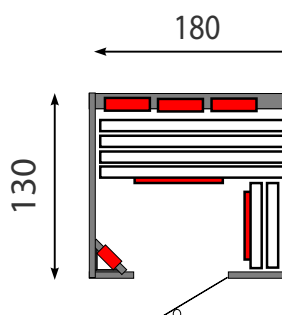

Modellreihe Sanatherm Infrarotkabinen

Reservation für Ausstellungsbesuch und oder Probaden über 056/402 06 03.
Industrie Asp, 8957 Spreitenbach.

Modell	Masse Sondermasse auf Anfrage! Breite/Tiefe/Höhe	Polarkiefer doppelwandige Ausführung aller Wände
		<small>Alle Preise inkl. MWST</small>
Mini	90/95/182 cm	Fr. 6`250.-
Mini luxe 1 Person	100/95/182 cm	Fr. 6`700.-
Standard 110 1 Person	110/110/182 cm	Fr. 6`900.-
Standard 120 1-(2) Personen	120/110/182 cm	Fr. 7`500.-
Standard 130 2 Personen	130/110/182 cm	Fr. 7`950.-
Standard 140 2-3 Personen	140/110/182 cm	Fr. 8`500.-
	150/110/182 cm	Fr. 8`950.-
Standard 160 3 Personen	160/110/182 cm	Fr. 9`450.-
Twin 170	170/90 / 182 cm	Fr. 10`450.-
Profi Eckeinstieg 2 Personen	130/130/182 cm	Fr, 9`900.-
3 Personen	150/150/192 cm	Fr. 10`900.-
4 Personen	200/150/192 cm	Fr. 11`900.-
Profi L-Form	180/130/192	Fr. 11`200.-
	200/130/192	Fr. 11`700.-
Profi U-Form 4-6 Personen	200/140/192 cm	Fr. 12`500.-
Zusätzlich erhältlich:		
Ergonomischer Sitz		Fr. 110.-
Ergonomische Rückenlehne		Fr. 490.-
Nackenstrahler		Fr. 390.-
Separat zuschaltbarer Beinstrahler.		Fr. 85.-
Farblichttherapie; einzeln oder gemischt zuschaltbare Farbröhren		Fr. 2`515.-
Leselampe Halogenspot		Fr. 195.-
Dampfaggregat SL-70		Fr. 920.-
Fenster ca. 80/30		Fr. 490.-
Frontvertäferung bis Raumhöhe per lm		Fr. 250.-

Standard 110

Standard 160

twin 170

Profi Eckeinstieg

Profi Eckeinstieg

Profi L

Profi Eckeinstieg

Profi U