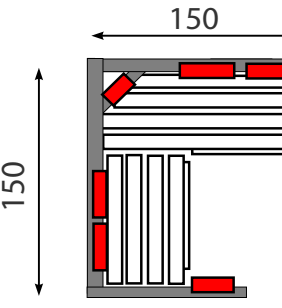

Modellreihe Sanatherm Infrarotkabinen

Reservation für Ausstellungsbesuch und oder Probaden über 056/402 06 03.
Industrie Asp, 8957 Spreitenbach.

Modell	Masse Sondermasse auf Anfrage! Breite/Tiefe/Höhe	Polarkiefer doppelwandige Ausführung aller Wände
		<small>Alle Preise inkl. MWST</small>
Mini	90/95/182 cm	Fr. 6`250.-
Mini luxe 1 Person	100/95/182 cm	Fr. 6`700.-
Standard 110 1 Person	110/110/182 cm	Fr. 6`900.-
Standard 120 1-(2) Personen	120/110/182 cm	Fr. 7`500.-
Standard 130 2 Personen	130/110/182 cm	Fr. 7`950.-
Standard 140 2-3 Personen	140/110/182 cm	Fr. 8`500.-
	150/110/182 cm	Fr. 8`950.-
Standard 160 3 Personen	160/110/182 cm	Fr. 9`450.-
Twin 170	170/90 / 182 cm	Fr. 10`450.-
Profi Eckeinstieg 2 Personen	130/130/182 cm	Fr, 9`900.-
3 Personen	150/150/192 cm	Fr. 10`900.-
4 Personen	200/150/192 cm	Fr. 11`900.-
Profi L-Form	180/130/192	Fr. 11`200.-
	200/130/192	Fr. 11`700.-
Profi U-Form 4-6 Personen	200/140/192 cm	Fr. 12`500.-
Zusätzlich erhältlich:		
Ergonomischer Sitz		Fr. 110.-
Ergonomische Rückenlehne		Fr. 490.-
Nackenstrahler		Fr. 390.-
Separat zuschaltbarer Beinstrahler.		Fr. 85.-
Farblichttherapie; einzeln oder gemischt zuschaltbare Farbröhren		Fr. 2`515.-
Leselampe Halogenspot		Fr. 195.-
Dampfaggregat SL-70		Fr. 920.-
Fenster ca. 80/30		Fr. 490.-
Frontvertäferung bis Raumhöhe per lm		Fr. 250.-

Sanatherm, erster Infrarotkabinenproduzent in der Schweiz.

Profitieren Sie von unserer Erfahrung im Bau von hochwertigen Infrarotkabinen.

Modellreihe sanatherm[®] Infrarotkabinen

Standard 120

mini 90

Standard 140

Standard 110

Standard 160

twin 170

Profi Eckeinstieg

Profi Eckeinstieg

Profi L

Profi Eckeinstieg

Profi U