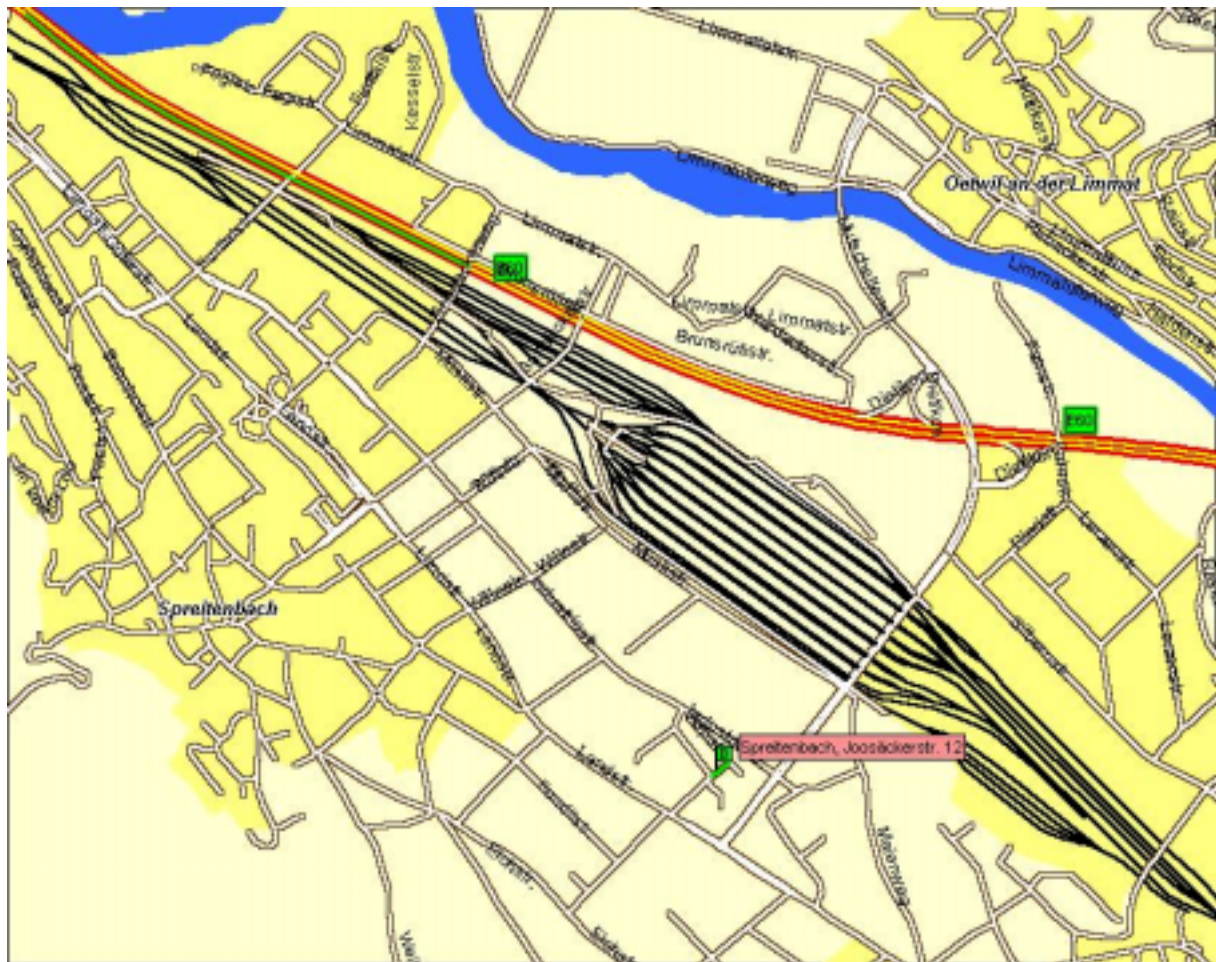

# Wegbeschreibung

**Autobahn A1 bei Ausfahrt Dietikon/Spreitenbach verlassen.** Von Zürich her kommend; nach Ausfahrt rechts, von Bern her nach Ausfahrt links ca 200 Meter Richtung Spreitenbach durch Eisenbahnunterführung. Ca 100 Meter nach Eisenbahnunterführung rechts bei Ampel abbiegen. Nach 80 Meter bei **Signalisation Industrie ASP links abbiegen.** Strasse macht leichte Linksbiegung; nach 30 Meter links auf grossem Parkplatz parkieren. Zugang Showroom über Rampe Mitte Haus. Herzlich Willkommen!