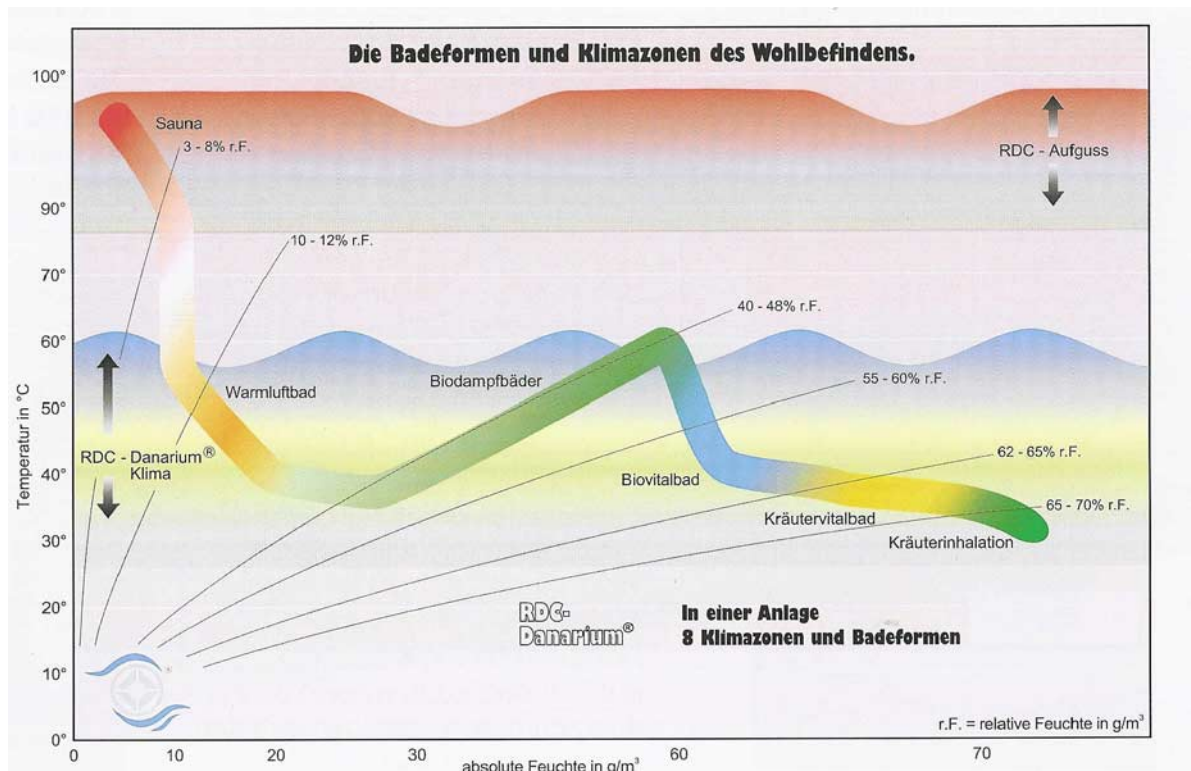

Neuheit

Neue Badeformen in der Infrarotkabine von Sanatherm

Das Zusatzgerät SL-70 verwandelt Ihre Sanatherm-Infrarotkabine per Tastendruck in eine **Biosauna**. Das zentralgesteuerte Dampfaggregat kann dank kompakter Bauweise an der Innenwand montiert werden.

Füllen Sie die Schale mit der (Kräuter-)Essenz Ihrer Wahl und genießen Sie nach wenigen Minuten ein wohltuendes (Kräuter-)Inhalationsbad!